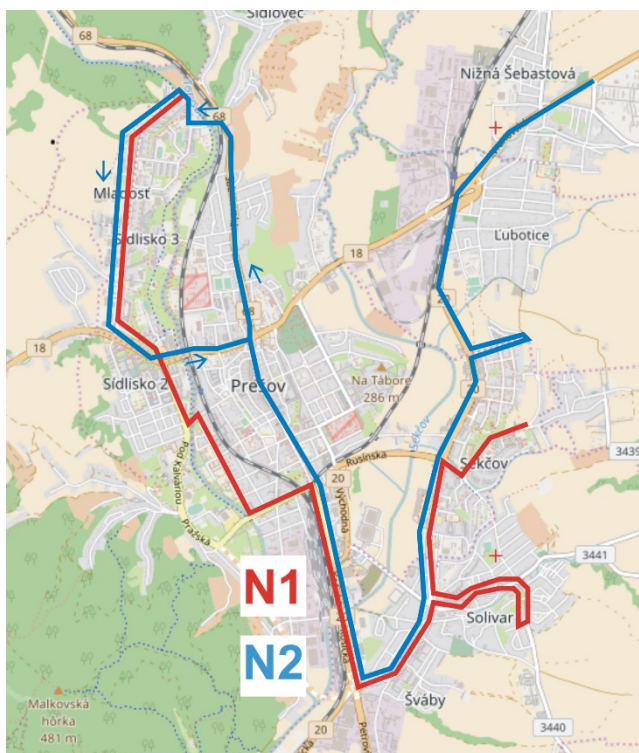

Zrušená linka 20 a zastávka „Veselá“.

Odchody na CP na zastávkach

CESTOVNÝ PORIADOK zo zastávky **Levočská**
Dopravný podnik mesta Prešov, a.s., Bardejovská 7, 080 06 Ľubotice

Linka	11	smer	Východná-Solivar			
min. zastávka	pásmo	h.	školský prac.deň	prázdniny	sobota,nedeľa	min
2' Poliklinika	4					2'
4' Trojica	5	24V	24V			4'
6' Na Hlavnej	6	24	24	39		6'
8' Veľká pošta	7	24V	24V	39V		7'
9' *Plzenská	8	39	39	39		9'

Linka	18	smer	Veľká pošta			
min. zastávka	pásmo	h.	pracovný deň - školský	prac.deň-prázdniny	sobota, nedeľa, sv	
1' *Čertov kameň	4					
2' *Čemjata	5	05		05		

Trolejbusová doprava

premáva v intervaloch:

Linka	2	smer	Obr. mier				Linka	12	smer	Šidlovec			
min. zastávka	pásmo	h.		prázdniny	sobota,nedeľa		min. zastávka	pásmo	h.		prázdniny	sobota,r	
1' *Veter.nemocnica	4						1' *Veter.nemocnica	4					
2' *Rázc.Šidlovec	5			55	55		3' *Jánošíkova	5					

Nočná doprava

Zmena v organizácii - upravené trasy a odchody spojov liniek N1 a N2.

Linka N3 zrušená.

Plošný rozsah obsluhy obytných lokalít mesta Prešov v nočných hodinách je zachovaný.

Cestovný poriadok a trasy nočných liniek.